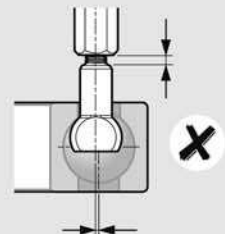

# Blind Housing Puller Kit

60..	6021 6024 6022	6026 6030 6028	6032			
62..	6213 6216 6214 6215	6217 6218	6219 6220	6221	6222 6228 6224 6230 6226 6232	
63..	6309	6310 6312 6311	6313 6314	6315 6316	6317 6318	6319 6321 6320
64..	6406	6407 6408 6409	6410	6411 6412	6413	6414 6417 6415 6418 6416
160..		16026 16030 16028 16032				

	L
	183 mm 7.2 in
	383 mm 15.1 in
	583 mm 23.0 in

TMBP 20E

max  
155Nm (114 lbf f)

ax  
55 kN (6.2 ton (U ))