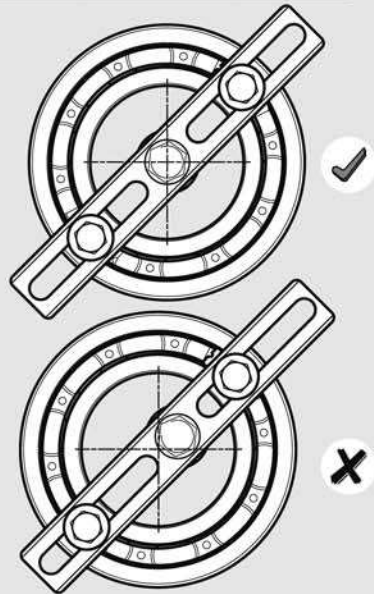

# Blind Housing Puller Kit

60..	6021 6024 6022	6026 6030 6028	6032			
62..	6213 6216 6214 6215	6217 6218	6219 6220	6221	6222 6228 6224 6230 6226 6232	
63..	6309	6310 6312 6311	6313 6314	6315 6316	6317 6318	6319 6321 6320
64..	6406	6407 6408 6409	6410	6411 6412	6413	6414 6417 6415 6418 6416
160..		16026 16030 16028 16032				

	L
	183 mm 7.2 in
	383 mm 15.1 in
	583 mm 23.0 in

TMBP 20E

max  
155Nm (114 lbf f)

ax  
55 kN (6.2 ton (U ))