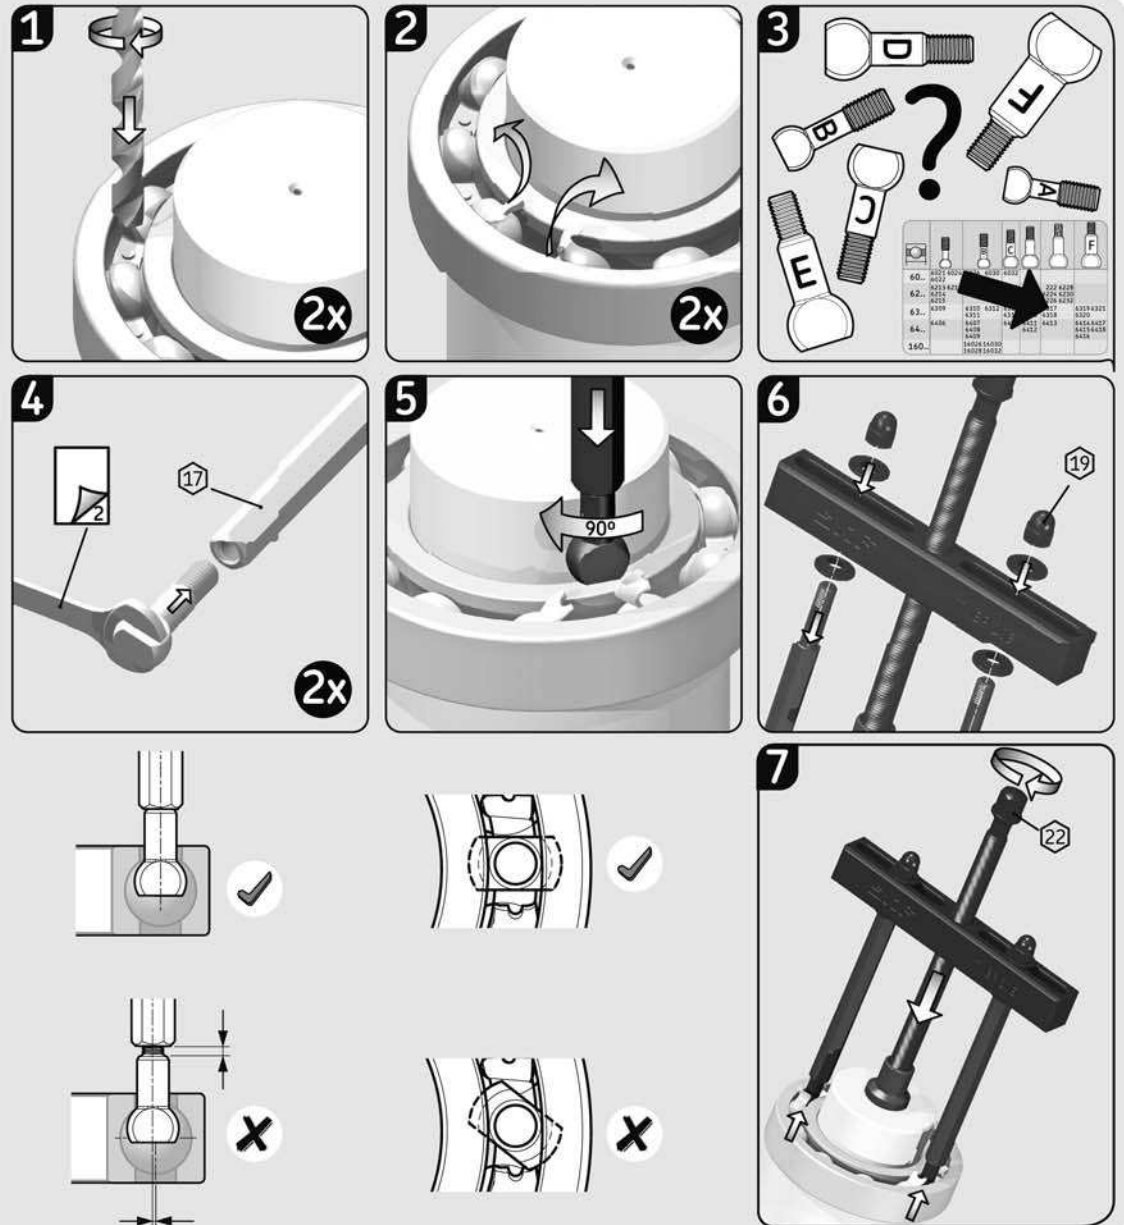

# Blind Housing Puller Kit

60..	6021 6024 6022	6026 6030 6028	6032			
62..	6213 6216 6214 6215	6217 6218	6219 6220	6221	6222 6228 6224 6230 6226 6232	
63..	6309	6310 6312 6311	6313 6314	6315 6316	6317 6318	6319 6321 6320
64..	6406	6407 6408 6409	6410	6411 6412	6413	6414 6417 6415 6418 6416
160..		16026 16030 16028 16032				

	L
	183 mm 7.2 in
	383 mm 15.1 in
	583 mm 23.0 in

TMBP 20E

max  
155Nm (114 lbf f)

ax  
55 kN (6.2 ton (U ))