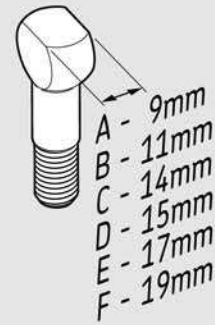

	L
	183 mm 7.2 in
	383 mm 15.1 in
	583 mm 23.0 in

TMBP 20E

max  
155Nm (114 lbf f)

ax  
55 kN (6.2 ton (U ))