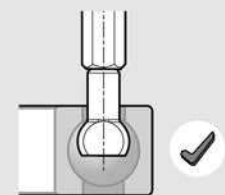

Blind Housing Puller Kit

60..	6021 6024 6022	6026 6030 6028	6032			
62..	6213 6216 6214 6215	6217 6218	6219 6220	6221	6222 6228 6224 6230 6226 6232	
63..	6309	6310 6312 6311	6313 6314	6315 6316	6317 6318	6319 6321 6320
64..	6406	6407 6408 6409	6410	6411 6412	6413	6414 6417 6415 6418 6416
160..		16026 16030 16028 16032