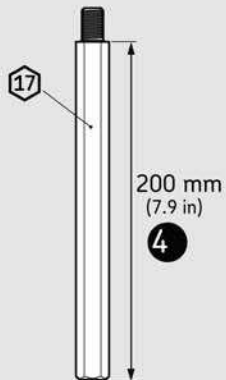

	L
	183 mm 7.2 in
	383 mm 15.1 in
	583 mm 23.0 in

TMBP 20E

max  
155Nm (114 lbf f)

ax  
55 kN (6.2 ton (U ))