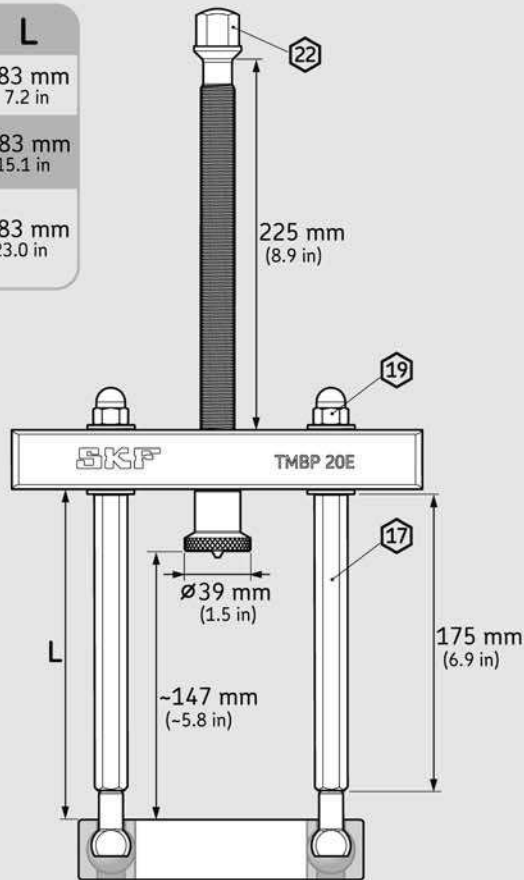

	L
	183 mm 7.2 in
	383 mm 15.1 in
	583 mm 23.0 in

TMBP 20E

max  
155Nm (114 lbf f)

ax  
55 kN (6.2 ton (U ))