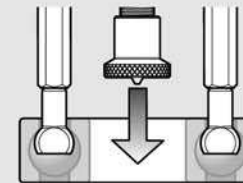

	L
	183 mm 7.2 in
	383 mm 15.1 in
	583 mm 23.0 in

TMBP 20E

max  
155Nm (114 lbf f)

ax  
55 kN (6.2 ton (U ))